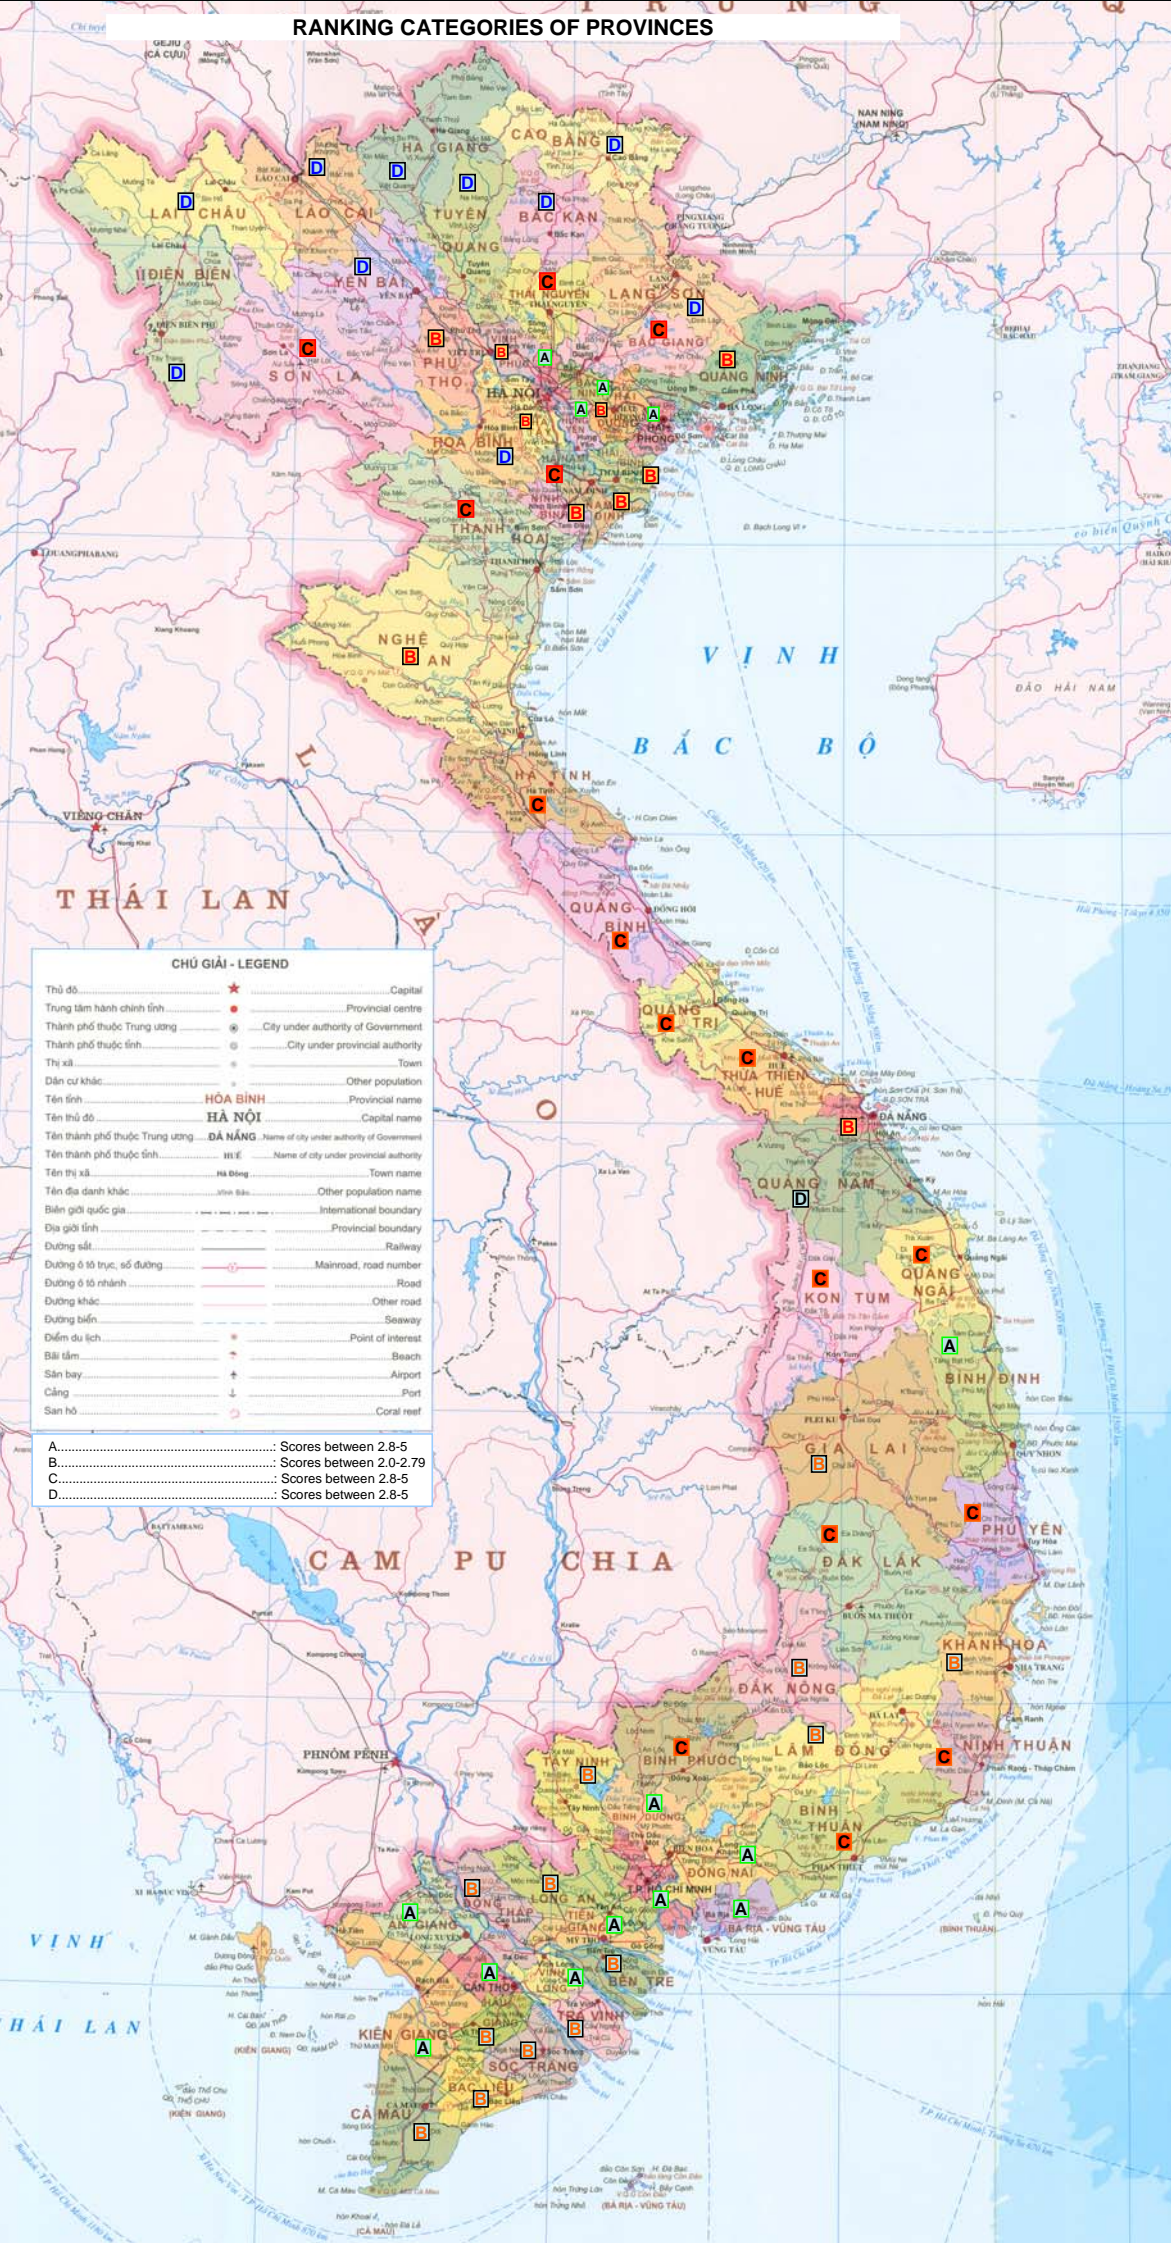

RANKING CATEGORIES OF PROVINCES

CHÚ GIẢI - LEGEND

- Thủ đô ★ Capital
- Trung tâm hành chính tỉnh ● Provincial centre
- Thành phố thuộc Trung ương ⊙ City under authority of Government
- Thành phố thuộc tỉnh ⊙ City under provincial authority
- Thị xã ● Town
- Dân cư khác ● Other population
- Tên tỉnh ● Provincial name
- Tên thủ đô ● Capital name
- Tên thành phố thuộc Trung ương ● Name of city under authority of Government
- Tên thành phố thuộc tỉnh ● Name of city under provincial authority
- Tên thị xã ● Town name
- Tên địa danh khác ● Other population name
- Biên giới quốc gia — International boundary
- Địa giới tỉnh — Provincial boundary
- Đường sắt — Railway
- Đường ô tô trục, số đường — Mainroad, road number
- Đường ô tô nhánh — Road
- Đường khác — Other road
- Đường biển — Seaway
- Điểm du lịch ● Point of interest
- Bãi tắm ● Beach
- Sân bay ✈ Airport
- Cảng ⬇ Port
- San hô ○ Coral reef

- A..... Scores between 2.8-5
- B..... Scores between 2.0-2.79
- C..... Scores between 2.8-5
- D..... Scores between 2.8-5