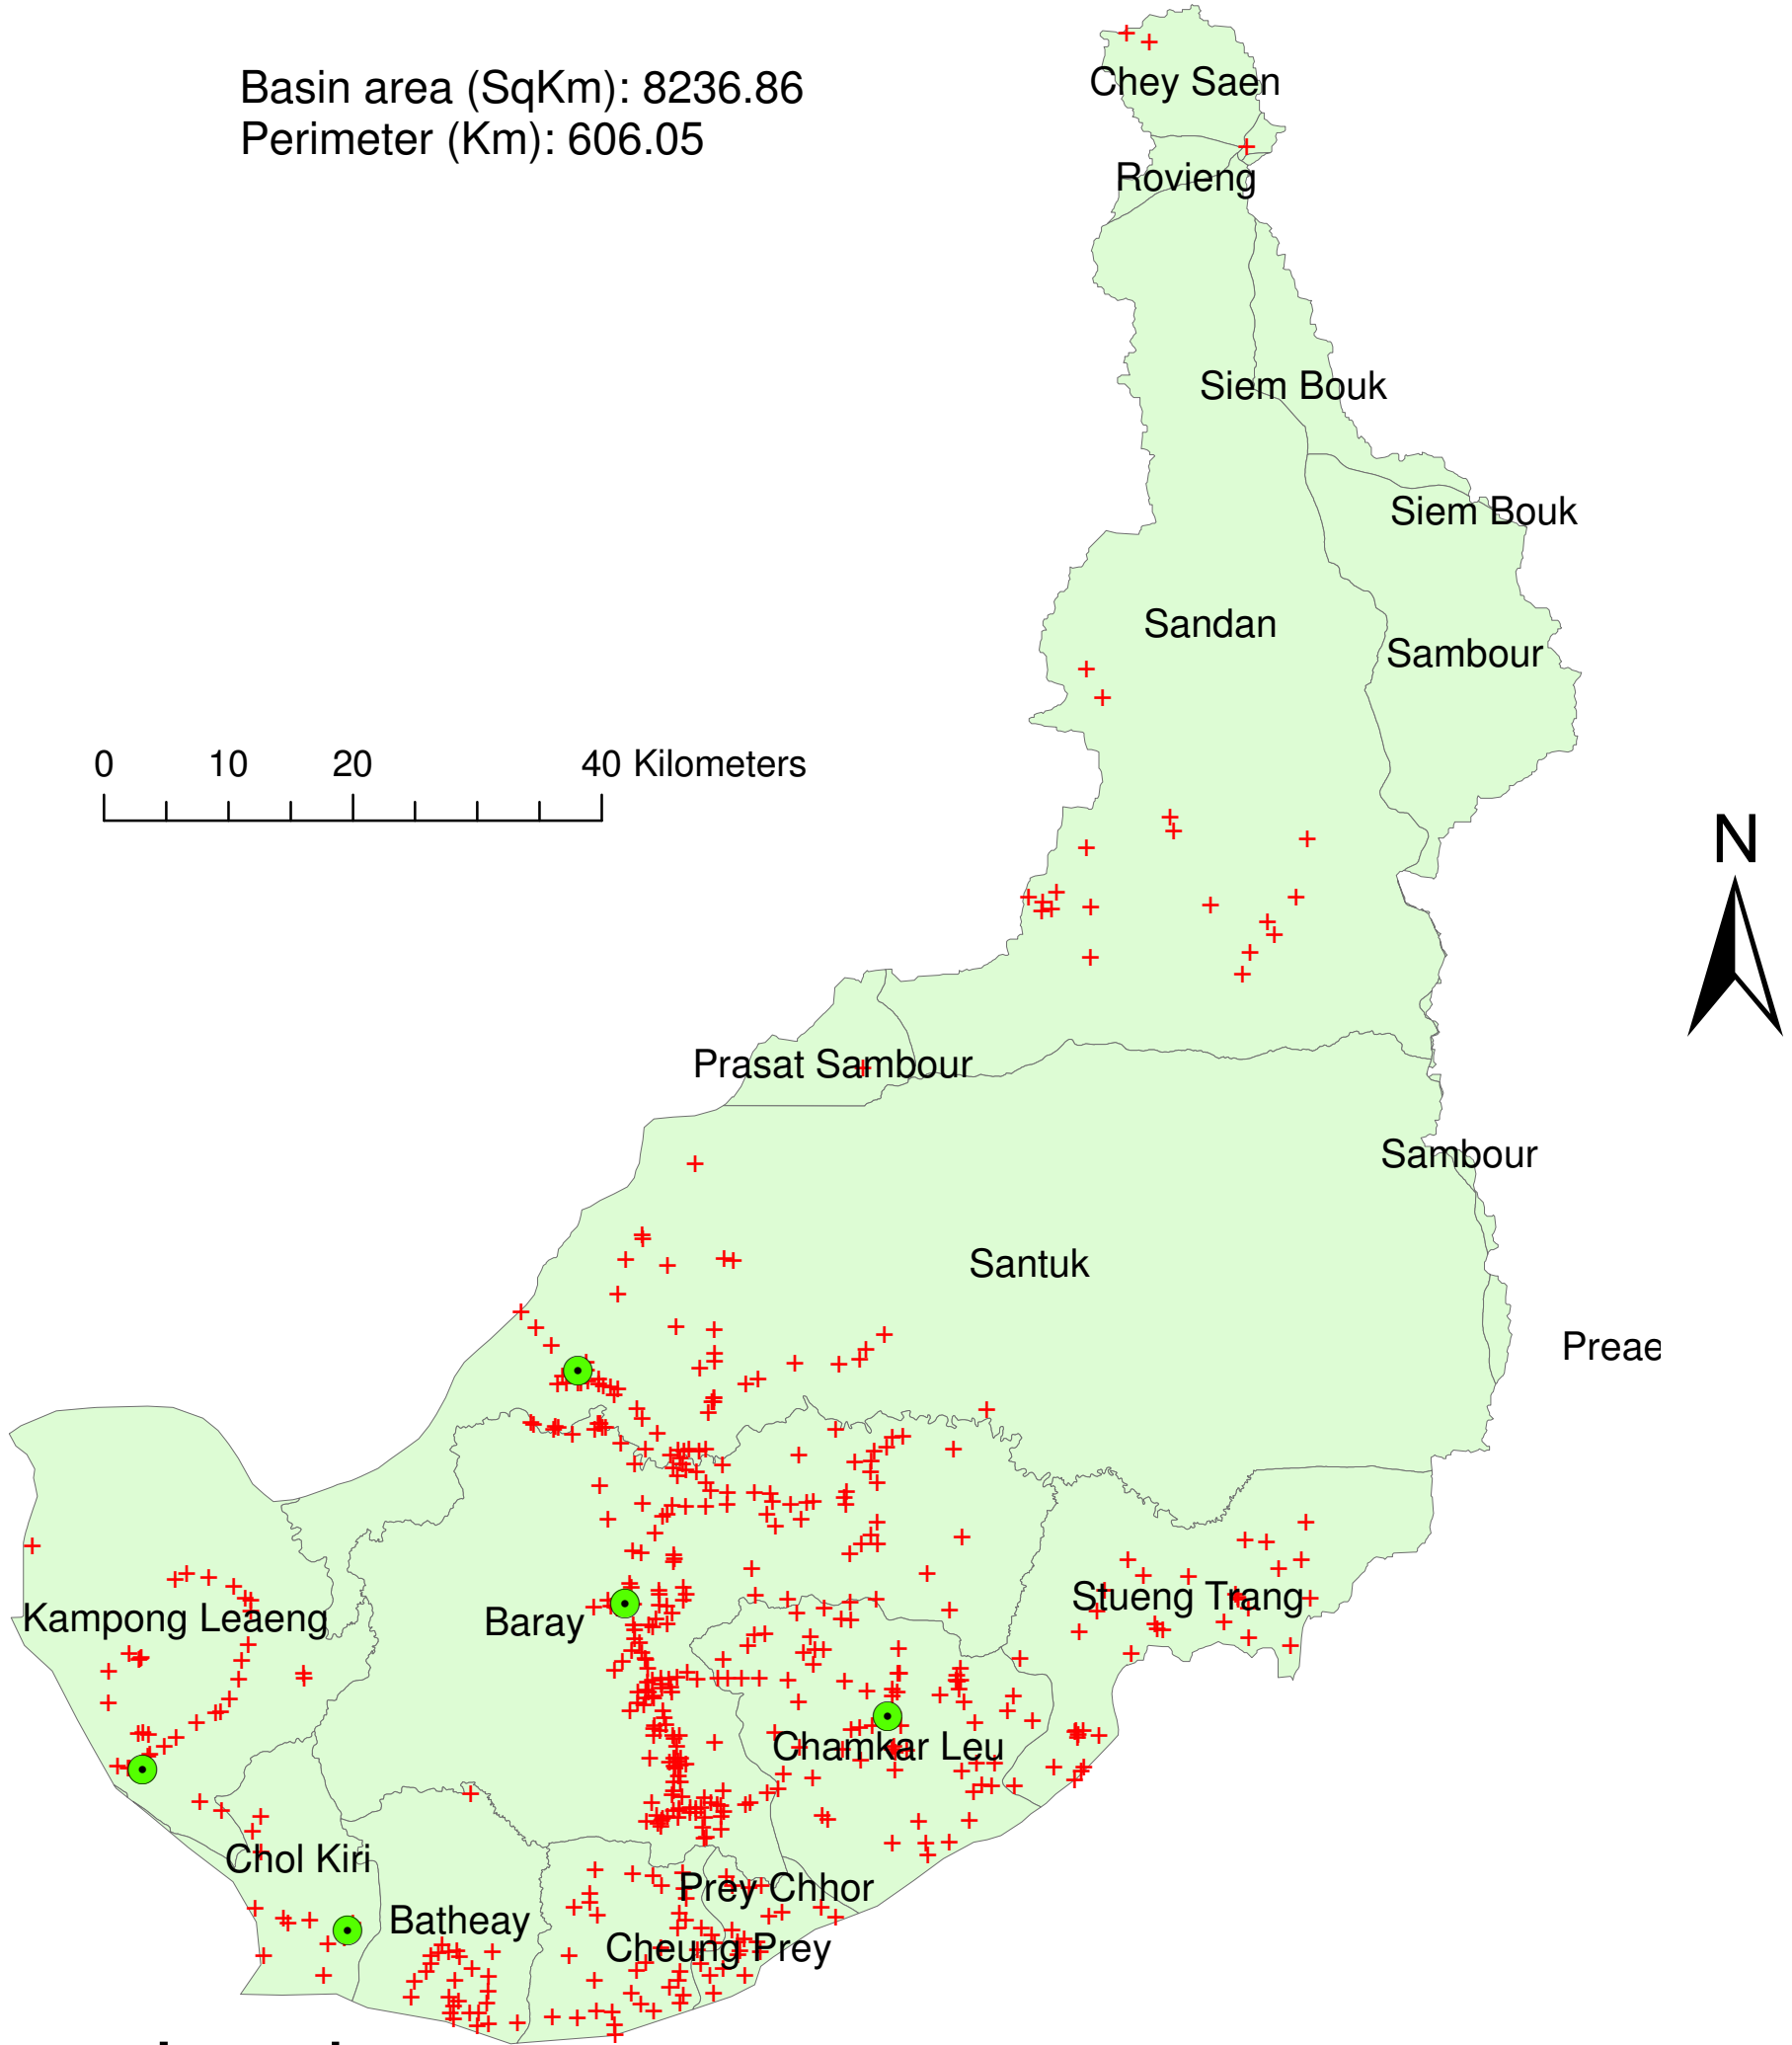

Distric area and population of Stung Chinit sub-basin

Basin area (SqKm): 8236.86
 Perimeter (Km): 606.05

Legend

- District center
- District boundary
- + popvill63

Data source:
 Pop 98: Population census 1998
 Pop 03: SEILA Programme 2003

CODESROK	SROK_NAME	TOTAL_VILL	POP98	POP03	POP03_98
301	Batheay	27	24650	28301	3651
302	Chamkar Leu	72	89077	97926	8849
303	Cheung Prey	37	35333	38839	3506
313	Prey Chhor	20	16588	16618	30
315	Stueng Trang	35	38830	38020	-810
402	Chol Kiri	12	15004	15907	903
404	Kampong Leaeng	37	32126	36242	4116
601	Baray	181	159374	167312	7938
605	Prasat Sambour	1	391	395	4
606	Sandan	19	5114	6285	1171
607	Santuk	61	48477	55876	7399
1301	Chey Saen	2	787	1030	243
1905	Thala Barivat	1	407	N/A	-407